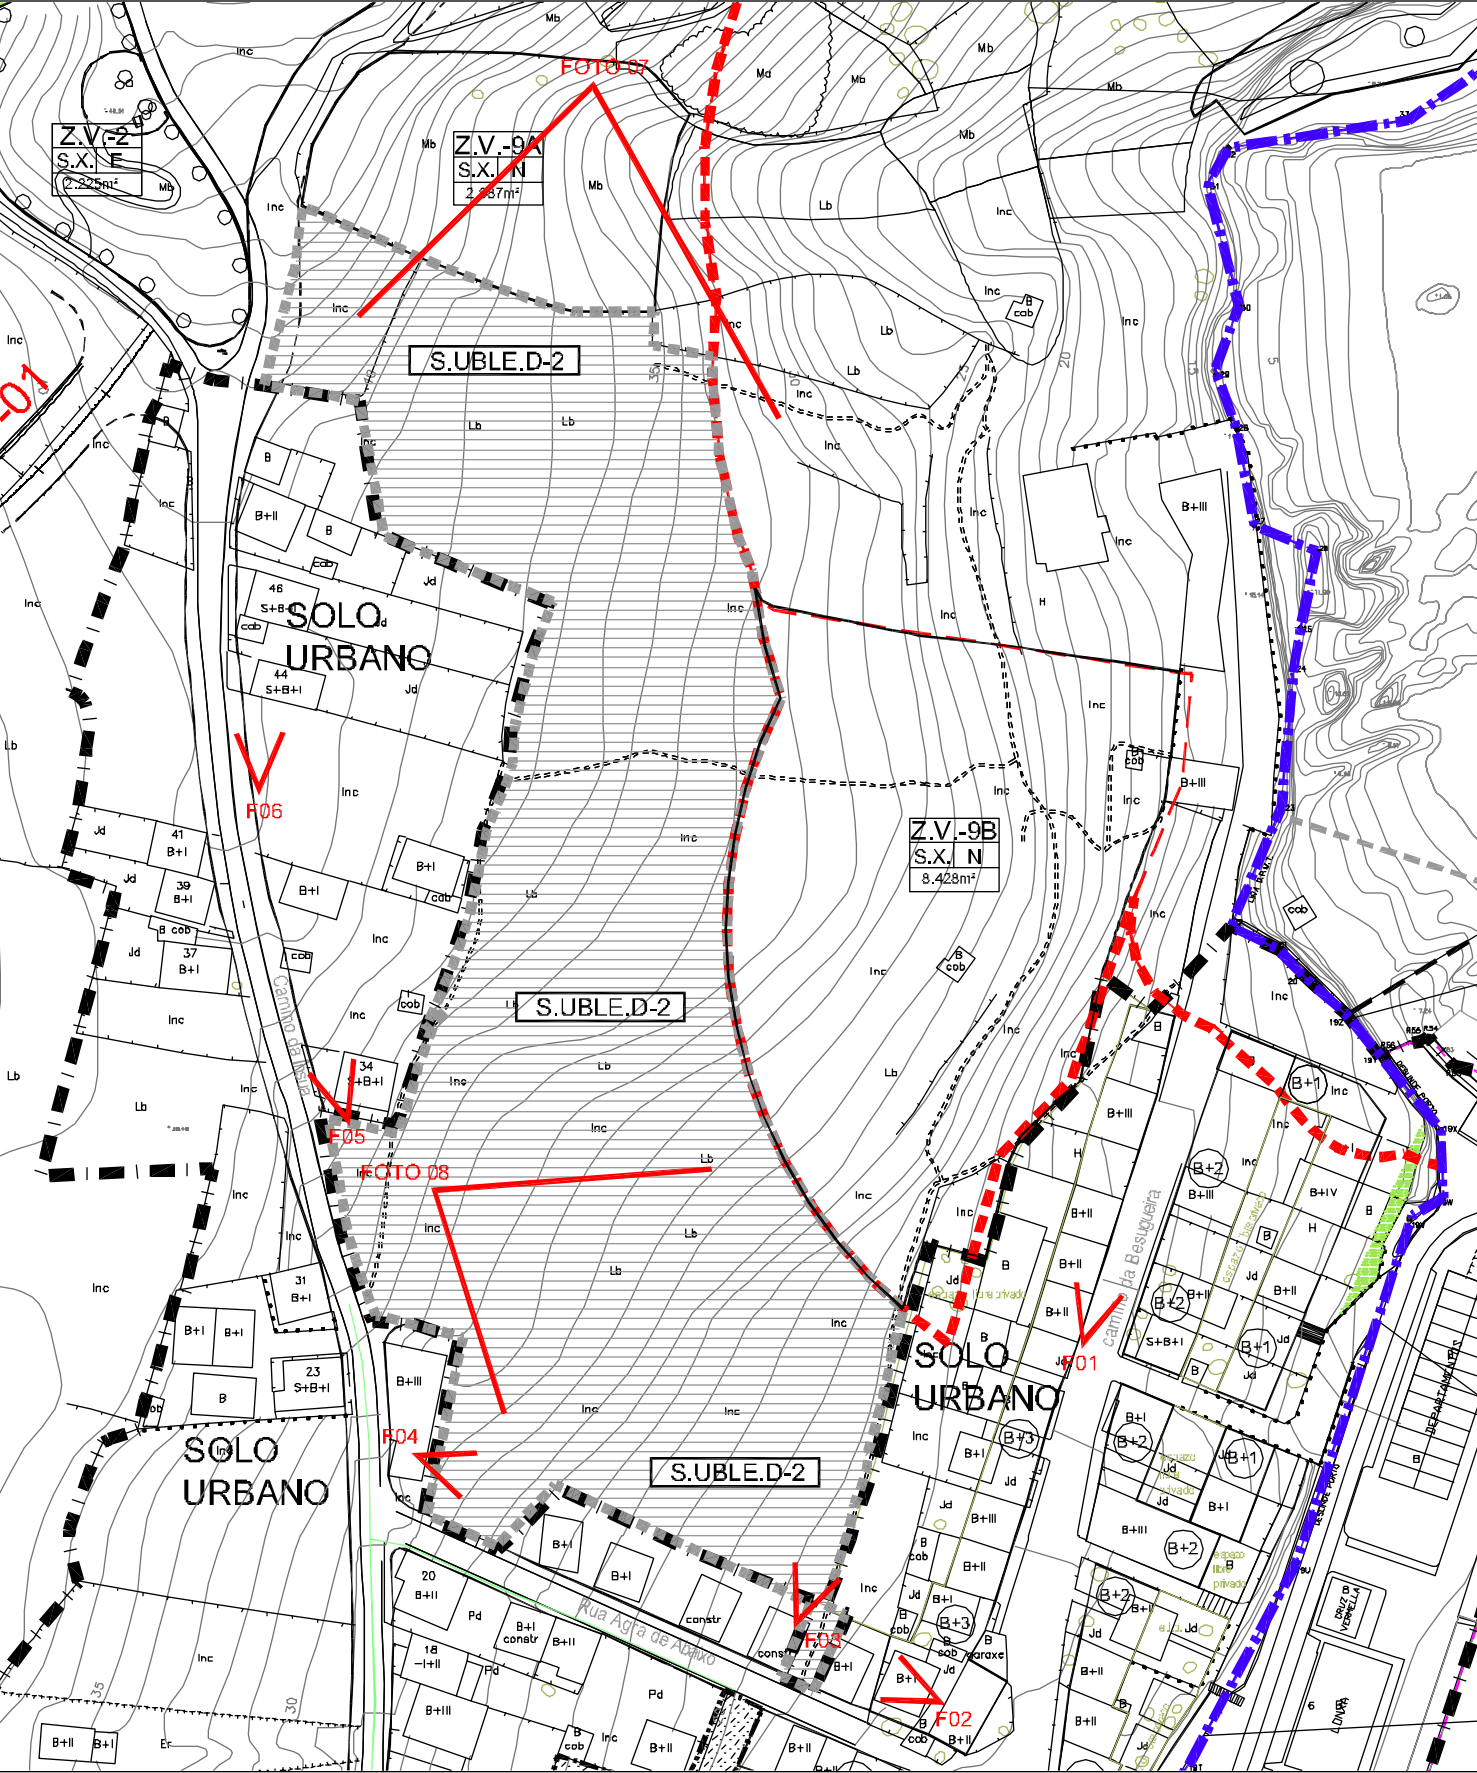

VISTAS PANORÁMICAS:

VISTA PANORÁMICA DENDE A ESTRADA AC-431- ACCESO A LAXE

VISTA PANORÁMICA DENDE O DIQUE

ENTORNO:

Camiño da Besugueira

Rúa Agra de Abako

Servidume de paso

Rúa Agra de Abako

PROXECTO:
PLAN PARCIAL
SUELO URBANIZABLE 2-A AGHA
PROMOTOR:
CONCELLO DE LAXE
SITUACION:
LAXE
PLANO:
REPORTAXE FOTOGRÁFICO

REFERENCIA:
791
DATA:
FEBREIRO
2.016
ESCALA:
1/2.000
N°
1.8